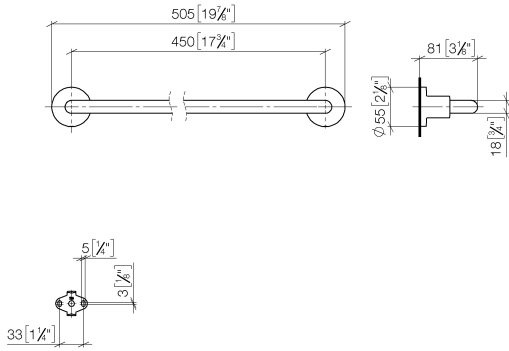

83 045 892

- Stichmaß 450 mm
- Breite 505 mm
- Höhe 55 mm
- Rosette Ø 55 mm
- Ausladung 81 mm

Passt zu TARA

	Chrom gebürstet	83 045 892-93
	Chrom	83 045 892-00
	Platin gebürstet	83 045 892-06
	Platin	83 045 892-08
	Dark Chrome	83 045 892-19
	Messing gebürstet (23kt Gold)	83 045 892-28
	Schwarz matt	83 045 892-33
	Champagne gebürstet (22kt Gold)	83 045 892-46
	Champagne (22kt Gold)	83 045 892-47
	Dark Platinum gebürstet	83 045 892-99

83 045 892

mm [inches]

83 045 892

Ersatzteile für die
anderen
Oberflächenvarianten
finden Sie hier:
Chrom

Ersatzteilstückliste

Nr.	Artikelnummer	Benennung	Verbaumenge	Lieferzeit
1	05 28 22 588 00-93	Halter	1	20
2	08 17 89 505-93	Halter	2	20
3	04 31 11 113 00 90	Stift	2	2
4	09 30 11 046 90	Scheibe	2	2
5	09 30 30 071 90	Schraube	2	2
6	05 17 20 739 00 90	Befestigungssatz	2	2