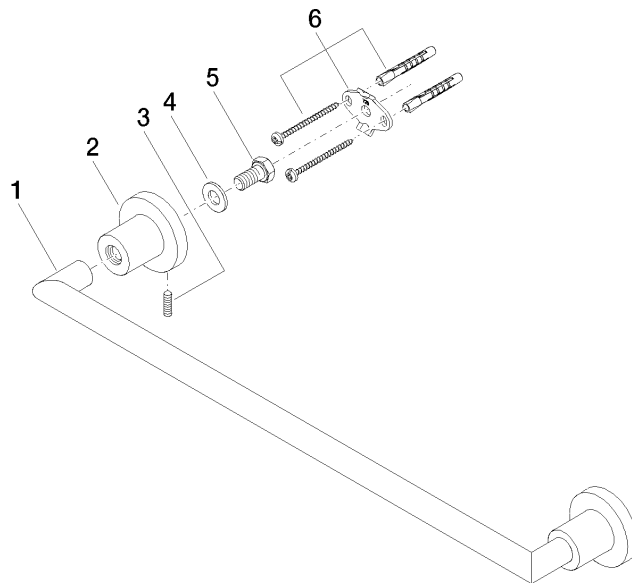

83 045 892

- Stichmaß 450 mm
- Breite 505 mm
- Höhe 55 mm
- Rosette Ø 55 mm
- Ausladung 81 mm

Passt zu TARA

	Chrom gebürstet	83 045 892-93
	Chrom	83 045 892-00
	Platin gebürstet	83 045 892-06
	Platin	83 045 892-08
	Dark Chrome	83 045 892-19
	Messing gebürstet (23kt Gold)	83 045 892-28
	Schwarz matt	83 045 892-33
	Champagne gebürstet (22kt Gold)	83 045 892-46
	Champagne (22kt Gold)	83 045 892-47
	Dark Platinum gebürstet	83 045 892-99

83 045 892

mm [inches]

83 045 892

Ersatzteile für die
anderen
Oberflächenvarianten
finden Sie hier:
Chrom

Ersatzteilstückliste

Nr.	Artikelnummer	Benennung	Verbaumenge	Lieferzeit
1	05 28 22 588 00-93	Halter	1	20
2	08 17 89 505-93	Halter	2	20
3	04 31 11 113 00 90	Stift	2	2
4	09 30 11 046 90	Scheibe	2	2
5	09 30 30 071 90	Schraube	2	2
6	05 17 20 739 00 90	Befestigungssatz	2	2